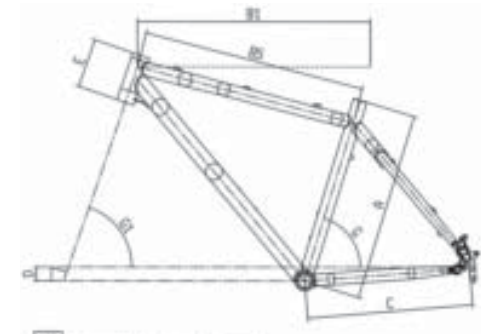

Geometry Racing								
Diletti Titanium Front Suspended								
RES	A	B	C	D	E	F	G	H
380	540	525	428	35	115	72	72	72
426	545	540	428	35	115	72	72	72
468	550	545	428	35	115	72	72	72
528	555	550	428	35	115	72	72	72

Geometry Racing
Diletti Titanium Front Suspended