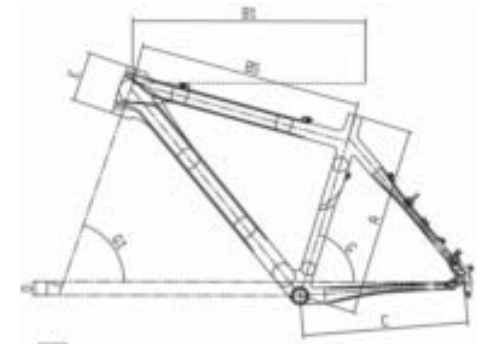

Geometry Racing								
Diletti Carbon Front Suspended								
RES	A	B	C	D	E	F	G	H
426	545	545	428	35	115	72	71	71
468	550	550	428	35	115	72	71	71
528	555	550	428	35	115	72	71	71